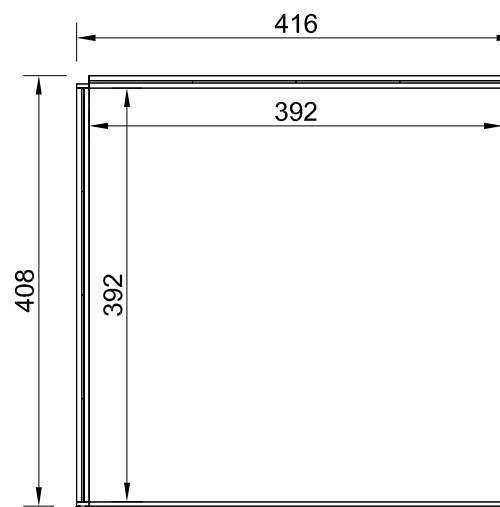

CARATTERISTICHE STAND

PARETI:

- Struttura portante h=263 cm in alluminio anodizzato colore nero, sezione cm 12x4.
- Pannelli perimetrali cm 98x255 h in truciolare, rivestiti in moquette colore grigio.

FRONTE:

- Profilo superiore in alluminio anodizzato colore nero sezione, cm 12x4.
- N° 2 semi-colonne h=263 cm, colore grigio RAL 7040.

PROSPETTO

PREZZO (€/mq):

VISTA

PIANTA

Stand BASIC: 4x4 - 16 mq - aperto frontale
Cod. 007GAD0100
CLASSIC 263 PANNELLI MOQUETTE GRIGIO 255
COLONNE GRIGIO RAL 7040